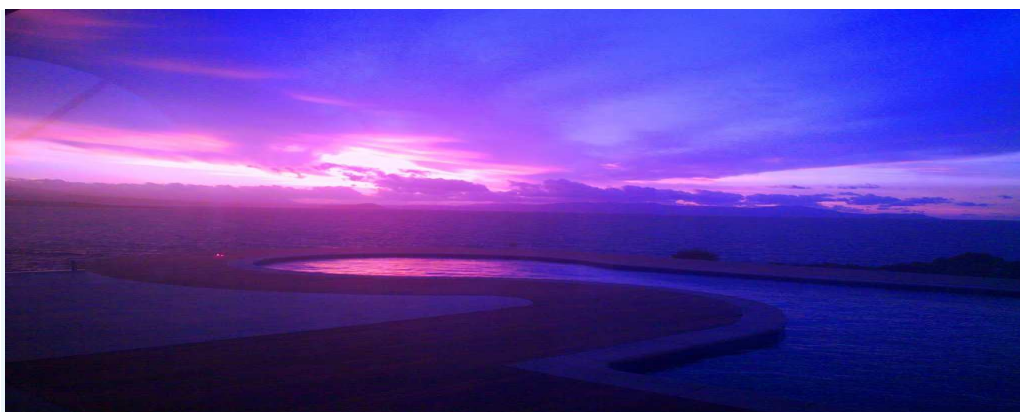

*Μικρές πινελιές στον καμβά της ζωής ...οι στιγμές σου*

*Μικρές ... χρωματιστές πινελιές*

*Αν... ανεξίτηλα τα χρώματα το «ολόκληρο» θα στολίζει για πάντα τον καμβά...της μνήμης σου*

*Αξέχαστες στιγμές !!!!! Μοναδικές !!!!! Παραμυθένιες !!!!!*

*Έτσι μόνον ξέρομε να τις ζωγραφίζομε εμείς..... Έτσι ...*

*Βίλλες Εύ Ζήν*

*Σε ένα παραμυθένιο περιβάλλον εκτάσεως 10.500 τμ , με πετρόκτιστο περίφραξη και πετρόκτιστα σκαλιά καθ'όλο το μήκος των δύο πλευρών του -στα πόδια ενός πανέμορφου κολπίσκου με την θάλασσα να φτάνει ....ώς την σκάλα τους \*\* βρίσκονται οι μοναδικής ωραιότητας Τουριστικές Επιπλωμένες Βίλλες (Αδ. ΕΟΤ) Κίρκη & Νέαира .....*

*Ή πρόκληση σε όλο το μεγαλείο της ...*

*Αν απαιτείς ...μοναδική !!!!! ή κάθε στιγμή σου ...έλα να γνωρίσεις τον χώρο πού θα γίνει κομμάτι της ζωής σου .... για τις μικρές και μεγάλες αποδράσεις σου από το άγχος της καθημερινότητας – για την διαμονή σου –τις διακοπές σου – το γαμήλιο ταξίδι σου –την δεξίωση σου ....αλλά και για κάθε άλλη σημαντική στιγμή σου ...προσωπική ... ή επαγγελματική πού θέλεις να την μοιραστείς με φίλους ή συνεργάτες*